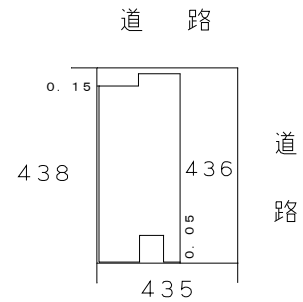

家屋番号 436

建物の所在 金沢市〇〇町1丁目 436番地

1階

求積表

Ⓐ	2.75	×	0.79	=	2.1725
Ⓑ	5.37	×	9.89	=	53.1093
Ⓒ	1.11	×	1.77	=	1.9647
Ⓓ	2.66	×	1.77	=	4.7082
計					61.9547

床面積 61.95 m²

2階

求積表

Ⓐ	5.37	×	10.68	=	57.3516
---	------	---	-------	---	---------

床面積 57.35 m²

作製者 金沢市増泉1丁目16番30号
 土地家屋調査士 保科知彦
 平成15年8月1日 作製
 1/250

申請人
 1/500